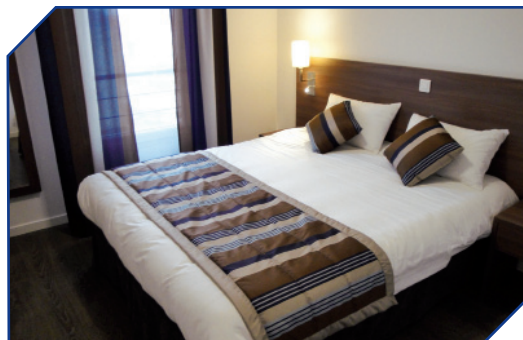

### Appartements deux pièces :

- Un séjour avec canapé convertible double.
- Un téléviseur écran plat avec satellite.
- Un espace de travail.
- Une kitchenette équipée de plaques vitrocéramique, réfrigérateur, micro-ondes, vaisselle, cafetière, bouilloire...
- Une salle de bain équipée d'une baignoire, sèche-cheveux et sèche-serviette.
- Un coffre-fort.
- Connexion Internet Wifi offerte.
- Une chambre séparée avec un grand lit ou lits jumeaux et un deuxième téléviseur écran plat avec satellite.